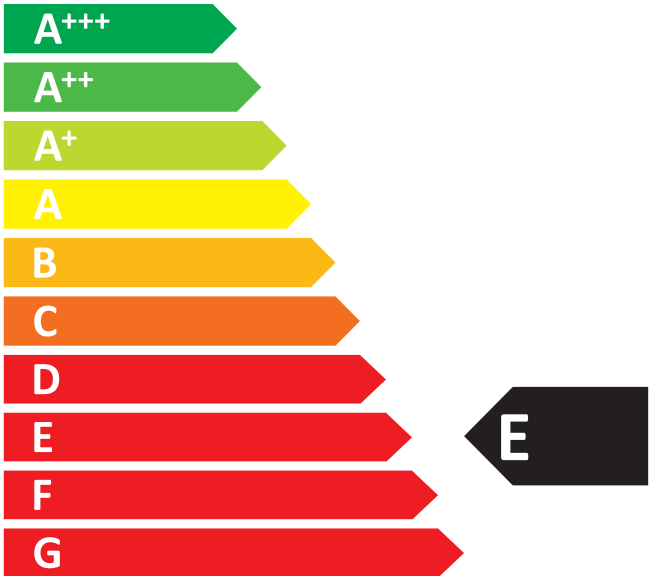

ENERG
енергия · ενεργεια

FORCAR

REFRIGERATION G-GN4200BT

ENERGIA · ЕНЕРГИЯ · ΕΝΕΡΓΕΙΑ
ENERGIJA · ENERGY · ENERGIE
ENERGI

3898
kWh/annum

1L

- L

393 L

4
30°C-55%

2015/1094-IV